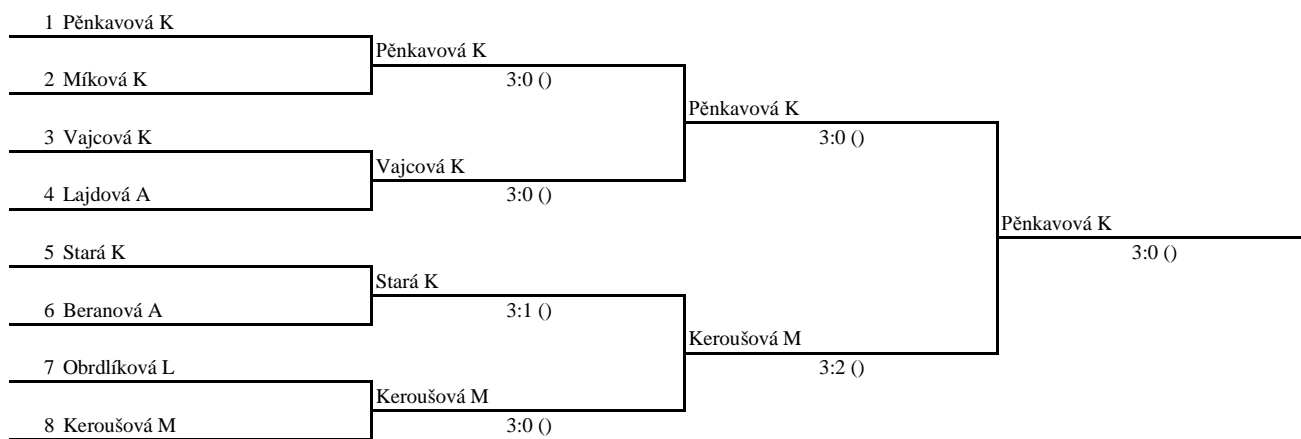

Dvouhra žen - II. stupeň