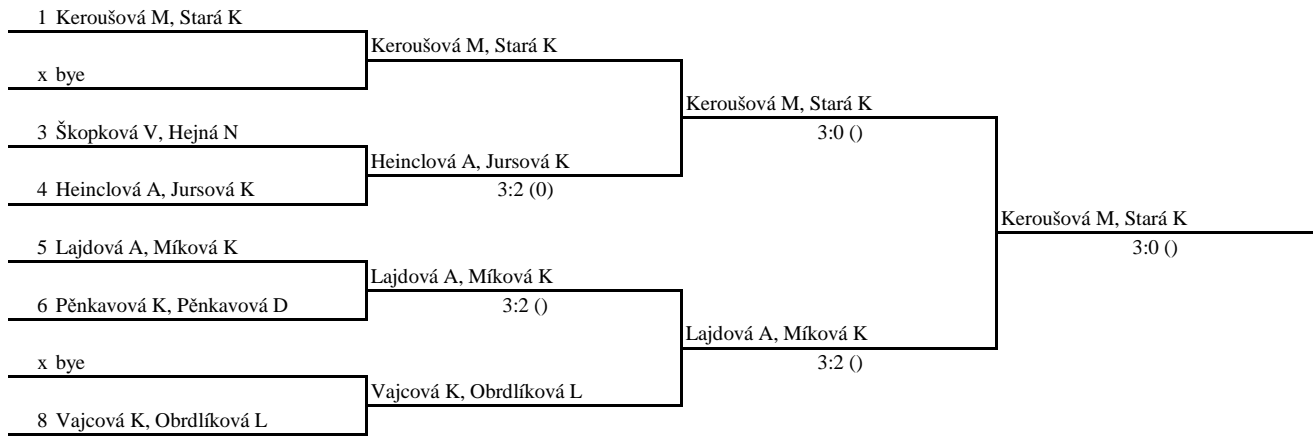

Čtyřhra žen