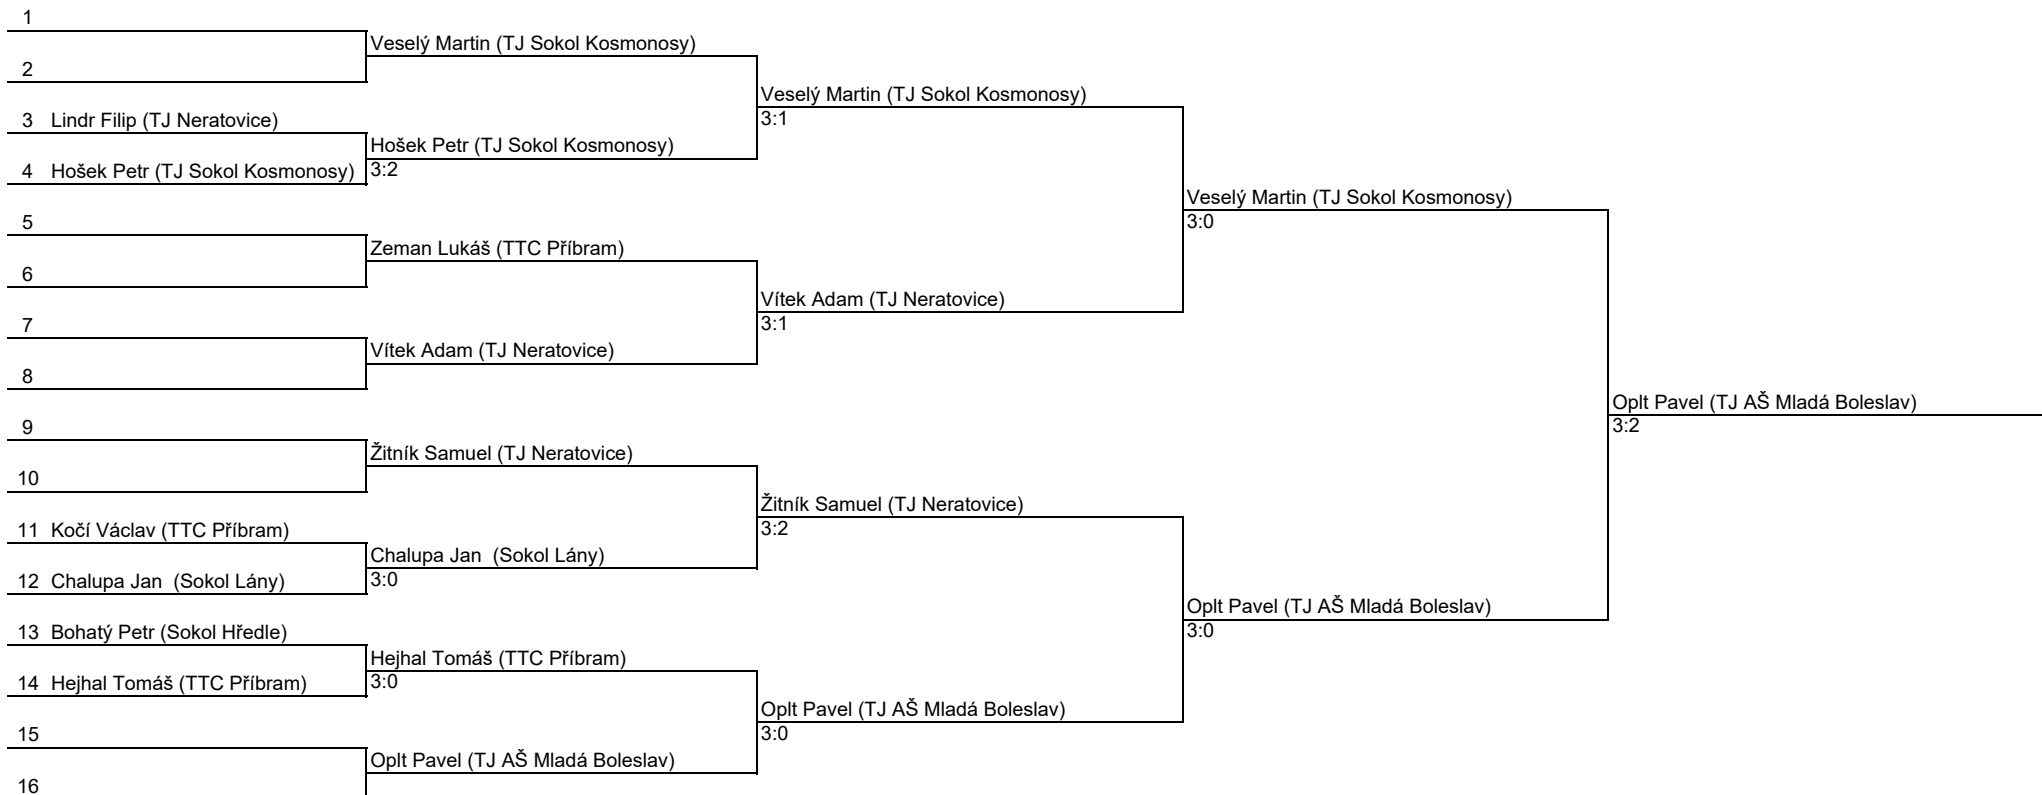

Středočeský svaz stolního tenisu
KPj
KST Rakovník

09.12.2018
starší žáci
Čtyřhra

1	Černý Martin (STC Slaný)			
2	Chadima Ondřej (STC Slaný)			
3	Lindr Filip (TJ Neratovice)	Černý Martin (STC Slaný)		
3	Vítek Adam (TJ Neratovice)	Chadima Ondřej (STC Slaný)		
4	Hejhal Tomáš (TTC Příbram)	3:0		
4	Hejhal Tomáš (TTC Příbram)	Zeman Lukáš (TTC Příbram) 3:2		
4	Zeman Lukáš (TTC Příbram)			Černý Martin (STC Slaný)
5	Hošek Petr (TJ Sokol Kosmonosy)			Chadima Ondřej (STC Slaný)
6	Veselý Michal (TJ Sokol Kosmonosy)			3:2
7		Vesecký David (STC Slaný)		
7	Vesecký David (STC Slaný)	Oplt Pavel (TJ Auto Škoda Mladá Boleslav)		
8	Oplt Pavel (TJ Auto Škoda Mladá Boleslav)	3:0		
9				Vojna Daniel (TSM Kladno)
9	Veselý Martin (TJ Sokol Kosmonosy)			Chaloupka Mikuláš (TSM Kladno)
10	Bernát Jan (TJ Sokol Kosmonosy)			3:1
11		Veselý Martin (TJ Sokol Kosmonosy)		
11	Kočí Václav (TTC Příbram)	Bernát Jan (TJ Sokol Kosmonosy)		
12	Lauber Jakub (Sokol Březno ST)	3:1		
13				Vojna Daniel (TSM Kladno)
13	Žitník Samuel (TJ Neratovice)			Chaloupka Mikuláš (TSM Kladno)
14	Chalupa Jan (Sokol Lány) 3:0			3:1
15		Vojna Daniel (TSM Kladno)		
15	Vojna Daniel (TSM Kladno)	Chaloupka Mikuláš (TSM Kladno)		
16	Chaloupka Mikuláš (TSM Kladno)	3:0