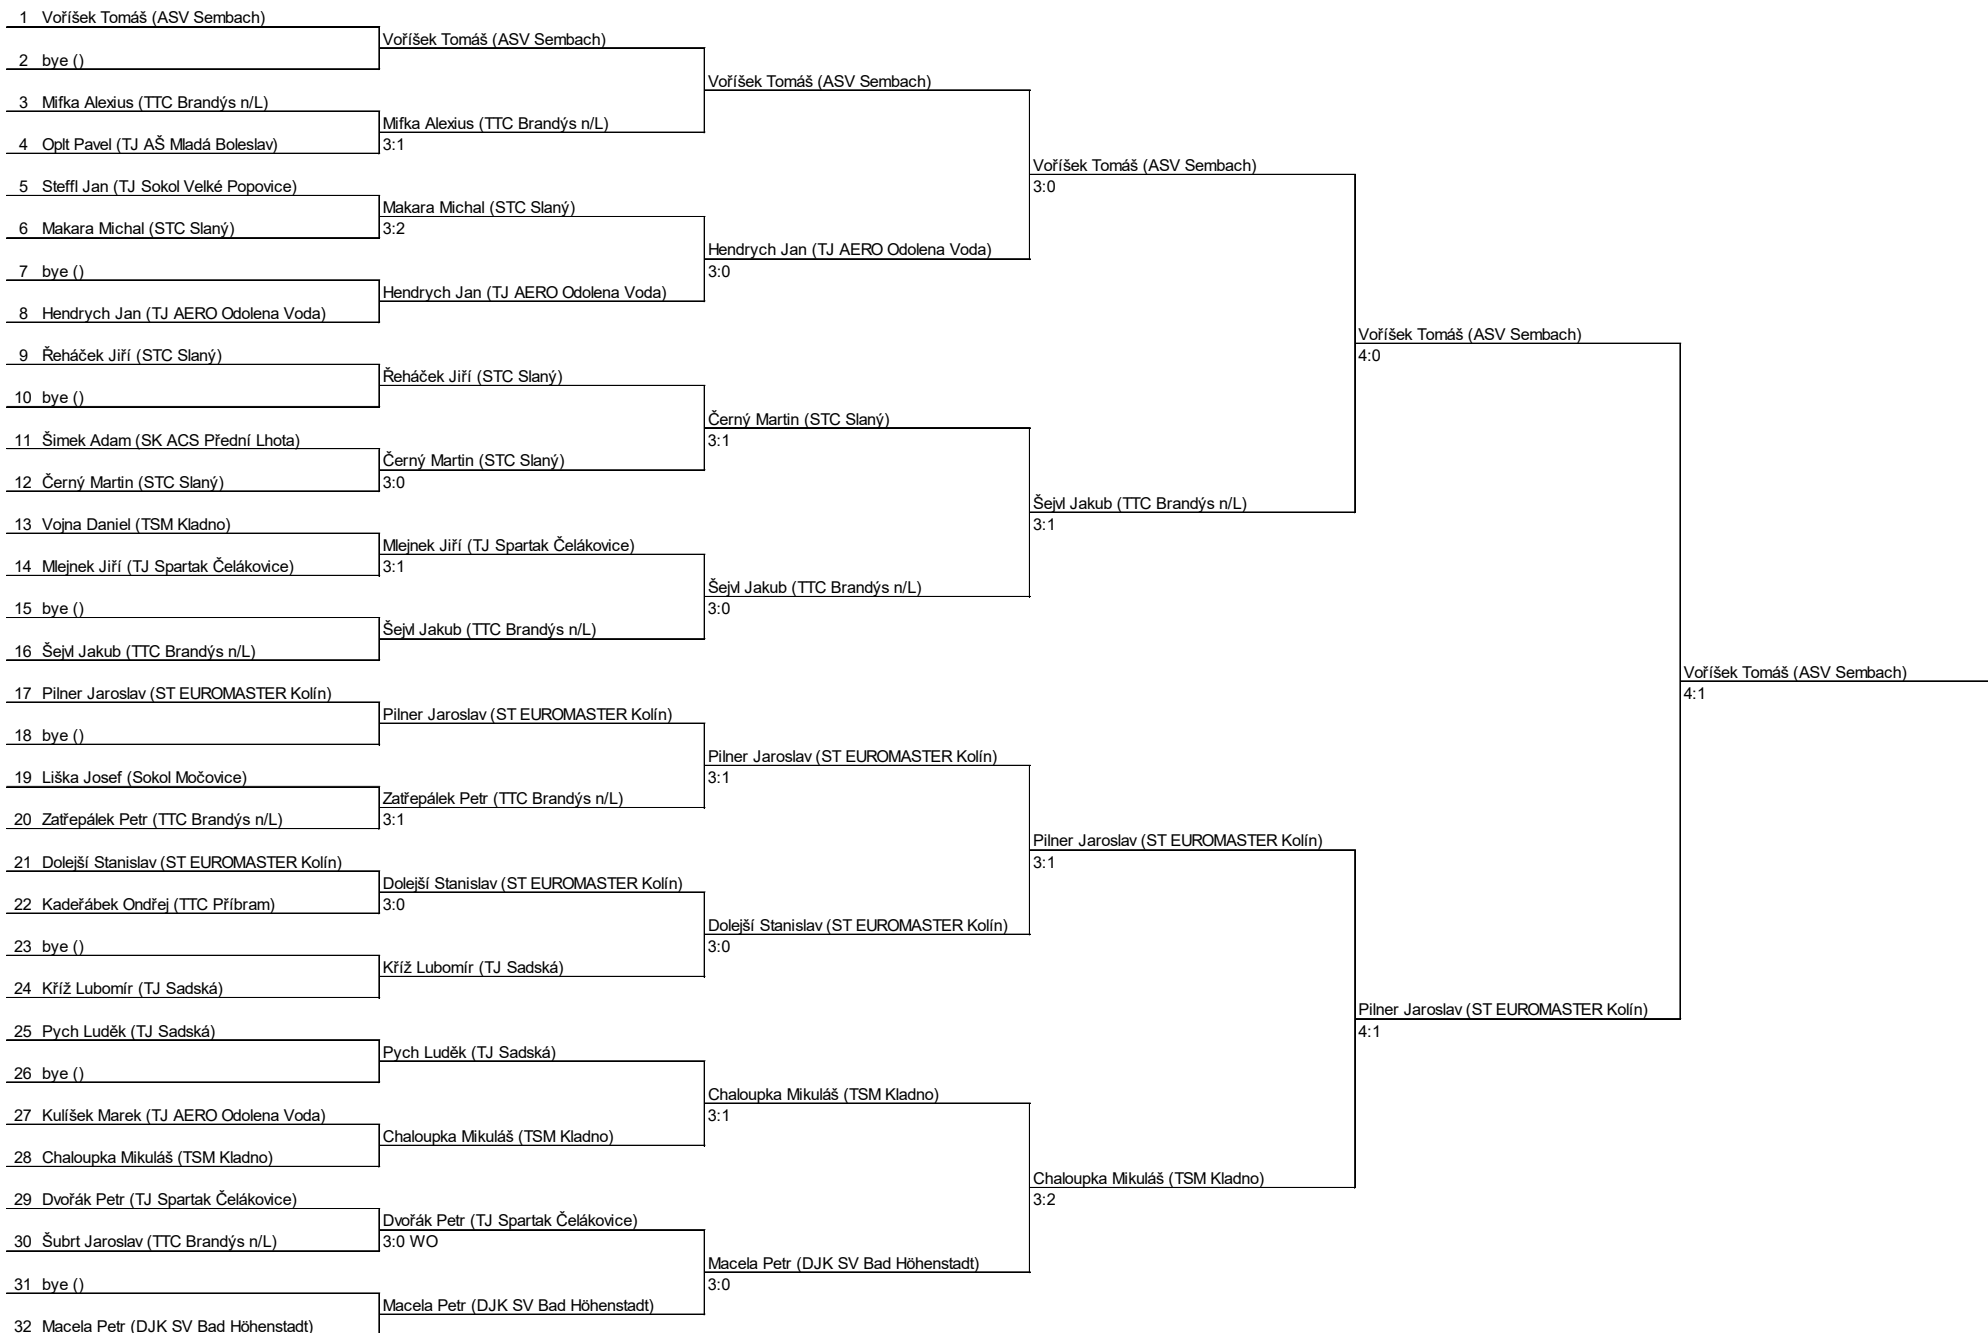

skupina 5	1	2	3	4	B	P
1 Zatřepálek Petr (TTC Brandýs n/L)		3:0	3:0	3:0	6	1
2 Martínek Daniel (SKST Vlašim)	0:3		1:3	3:0	4	3
3 Mlejnek Jiří (TJ Spartak Čelákovice)	0:3	3:1		3:0	5	2
4 Svoboda Jan (TJ Sokol Velim)	0:3	0:3	0:3		3	4

1 - 4	Zatřepálek Petr (TTC Brandýs n/L)	Svoboda Jan (TJ Sokol Velim)	3:0
2 - 3	Martínek Daniel (SKST Vlašim)	Mlejnek Jiří (TJ Spartak Čelákovice)	1:3
4 - 3	Svoboda Jan (TJ Sokol Velim)	Mlejnek Jiří (TJ Spartak Čelákovice)	0:3
1 - 2	Zatřepálek Petr (TTC Brandýs n/L)	Martínek Daniel (SKST Vlašim)	3:0
2 - 4	Martínek Daniel (SKST Vlašim)	Svoboda Jan (TJ Sokol Velim)	3:0
3 - 1	Mlejnek Jiří (TJ Spartak Čelákovice)	Zatřepálek Petr (TTC Brandýs n/L)	0:3

skupina 6	1	2	3	4	B	P
1 Vojna Daniel (TSM Kladno)		3:2	3:2	3:0	6	1
2 Fryš Zdeněk (TJ Sokol Unhošť)	2:3		1:3	3:0	4	3
3 Mifka Alexius (TTC Brandýs n/L)	2:3	3:1		3:1	5	2
4 Čech Ondřej (TJ Spartak Čelákovice)	0:3	0:3	1:3		3	4

1 - 4	Vojna Daniel (TSM Kladno)	Čech Ondřej (TJ Spartak Čelákovice)	3:0	4;13;9
2 - 3	Fryš Zdeněk (TJ Sokol Unhošť)	Mifka Alexius (TTC Brandýs n/L)	1:3	-10;-8;4;-10
4 - 3	Čech Ondřej (TJ Spartak Čelákovice)	Mifka Alexius (TTC Brandýs n/L)	1:3	-4;6;-7;-9
1 - 2	Vojna Daniel (TSM Kladno)	Fryš Zdeněk (TJ Sokol Unhošť)	3:2	-12;13;11;-6;11
2 - 4	Fryš Zdeněk (TJ Sokol Unhošť)	Čech Ondřej (TJ Spartak Čelákovice)	3:0	6;6;9
3 - 1	Mifka Alexius (TTC Brandýs n/L)	Vojna Daniel (TSM Kladno)	2:3	10;10;-8;-1;-9

skupina 7	1	2	3	4	B	P
1 Vesecký David (STC Slaný)		2:3	1:3	3:0	4	3
2 Liška Josef (Sokol Močovice)	3:2		1:3	3:0	5	2
3 Dvořák Petr (TJ Spartak Čelákovice)	3:1	3:1		3:0	6	1
4 Thomas Jan (TTC Příbram)	0:3	0:3	0:3		3	4

1 - 4	Vesecký David (STC Slaný)	Thomas Jan (TTC Příbram)	3:0	2;4;6
2 - 3	Liška Josef (Sokol Močovice)	Dvořák Petr (TJ Spartak Čelákovice)	1:3	7;-6;-7;-1
4 - 3	Thomas Jan (TTC Příbram)	Dvořák Petr (TJ Spartak Čelákovice)	0:3	-4;-6;-4
1 - 2	Vesecký David (STC Slaný)	Liška Josef (Sokol Močovice)	2:3	7;-7;5;-11;-9
2 - 4	Liška Josef (Sokol Močovice)	Thomas Jan (TTC Příbram)	3:0	3;2;8
3 - 1	Dvořák Petr (TJ Spartak Čelákovice)	Vesecký David (STC Slaný)	3:1	9;-11;7;8

skupina 8	1	2	3	4	5	B	P
1 Elicer Lukáš (STC Slaný)		2:3	2:3	0:3	3:0	5	4
2 Optl Pavel (TJ AŠ Mladá Boleslav)	3:2		3:1	2:3	3:0	7	1
3 Šubrt Jaroslav (TTC Brandýs n/L)	3:2	1:3		3:1	3:1	7	2
4 Čakovský Milan st. (Sokol Starkoč)	3:0	3:2	1:3		1:3	6	3
5 Čebiš Luboš (TJ Sokol Velký Osek)	0:3	0:3	1:3	3:1		5	5

2 - 5	Optl Pavel (TJ AŠ Mladá Boleslav)	Čebiš Luboš (TJ Sokol Velký Osek)	3:0
3 - 4	Šubrt Jaroslav (TTC Brandýs n/L)	Čakovský Milan st. (Sokol Starkoč)	3:1
5 - 3	Čebiš Luboš (TJ Sokol Velký Osek)	Šubrt Jaroslav (TTC Brandýs n/L)	1:3
1 - 2	Elicer Lukáš (STC Slaný)	Optl Pavel (TJ AŠ Mladá Boleslav)	2:3
3 - 1	Šubrt Jaroslav (TTC Brandýs n/L)	Elicer Lukáš (STC Slaný)	3:2
4 - 5	Čakovský Milan st. (Sokol Starkoč)	Čebiš Luboš (TJ Sokol Velký Osek)	1:3
1 - 4	Elicer Lukáš (STC Slaný)	Čakovský Milan st. (Sokol Starkoč)	0:3
2 - 3	Optl Pavel (TJ AŠ Mladá Boleslav)	Šubrt Jaroslav (TTC Brandýs n/L)	3:1
4 - 2	Čakovský Milan st. (Sokol Starkoč)	Optl Pavel (TJ AŠ Mladá Boleslav)	3:2
5 - 1	Čebiš Luboš (TJ Sokol Velký Osek)	Elicer Lukáš (STC Slaný)	0:3