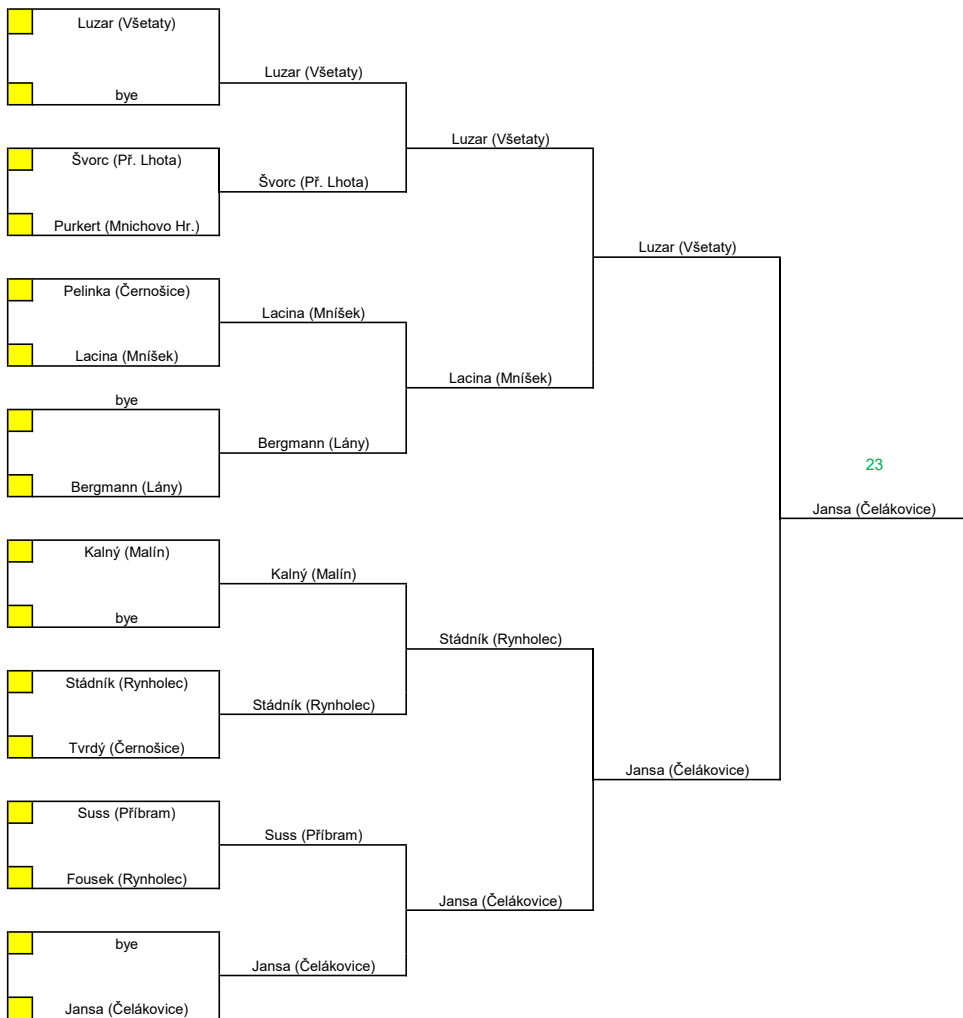

**Středočeský svaz stolního tenisu**  
**KP - U13**  
**Lány**

**24.03.2024**  
**postup do 1-16 - chlapci**  
**Dvouhra**

**Středočeský svaz stolního tenisu**  
**KP - U13**  
**Lány**

**24.03.2024**  
**útěcha - chlapci**  
**Dvouhra**