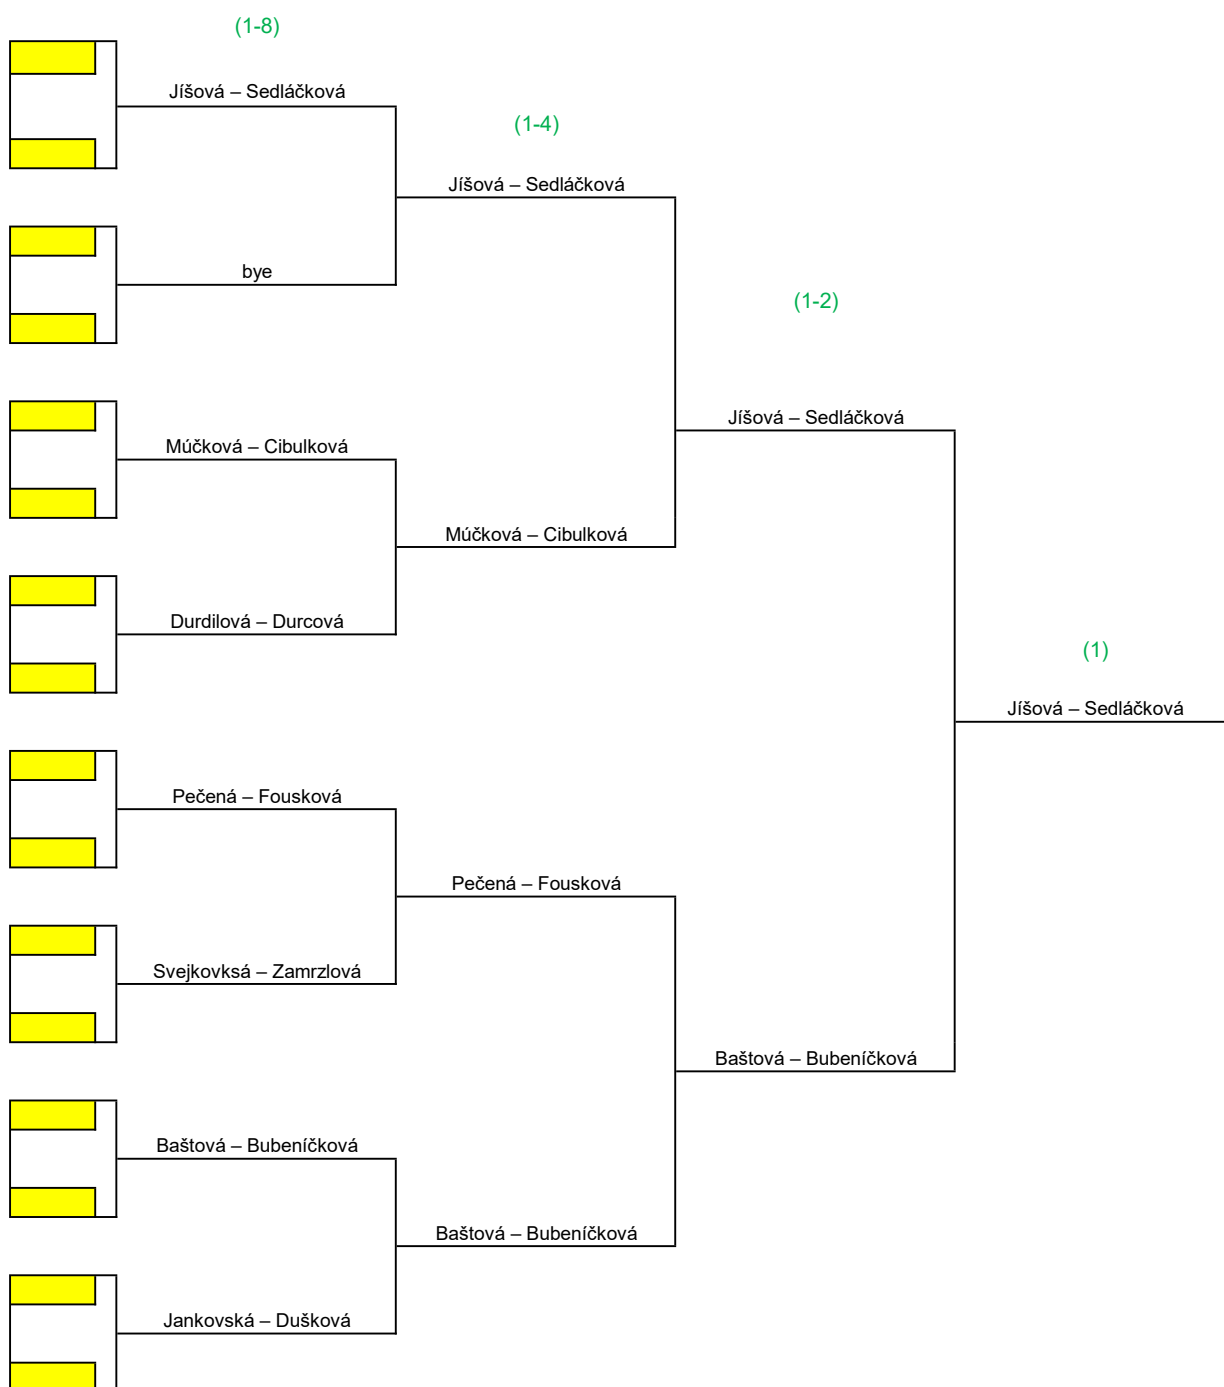

Konečné pořadí - čtyřhra dívky U13

1. Jíšová – Sedláčková
2. Baštová – Bubeníčková
3. Pečená – Fousková
3. Můčková – Cibulková
5. - 7. Durdilová – Durcová
5. - 7. Svejkovksá – Zamrzlová
5. - 7. Jankovská – Dušková