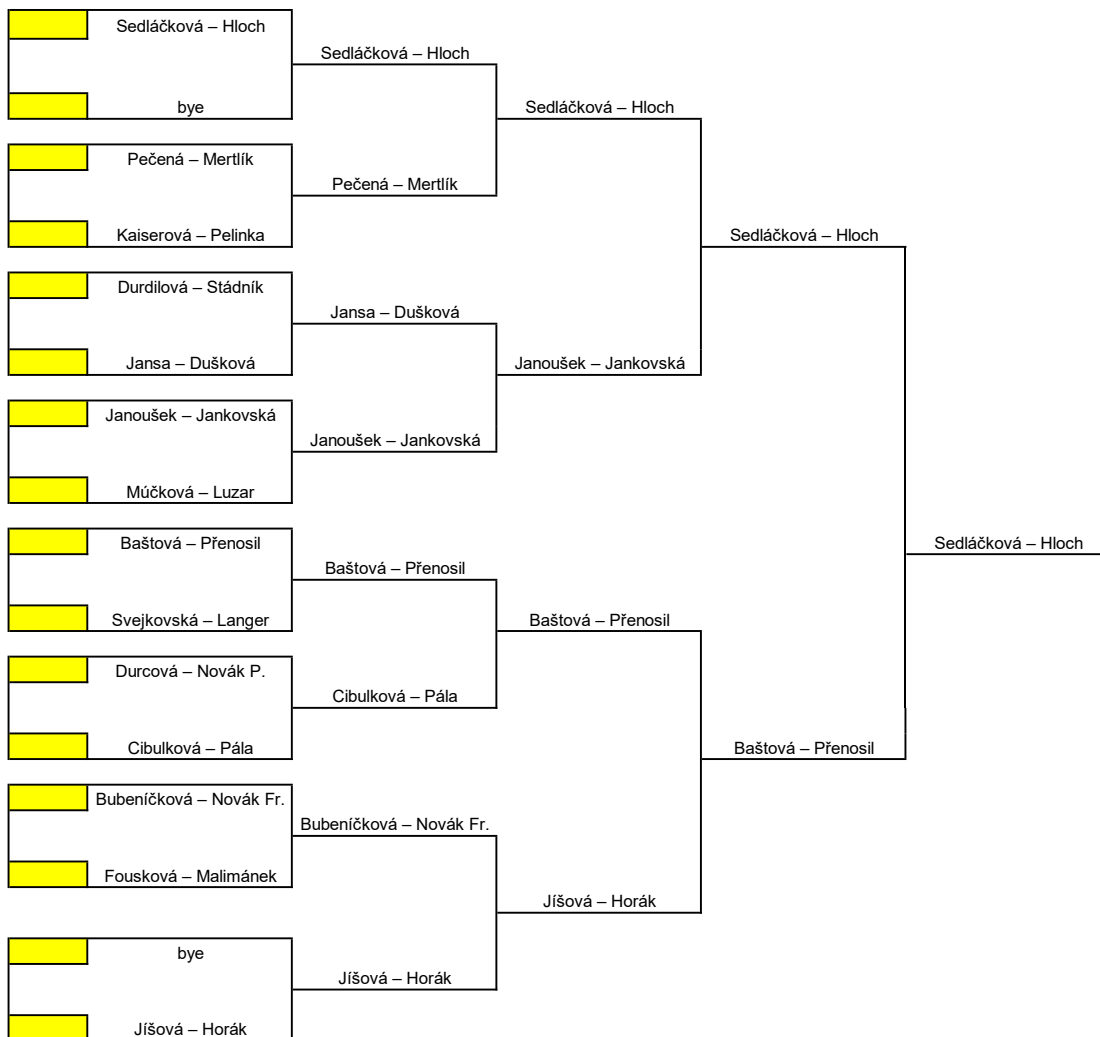

(1)

Konečné pořadí - čtyřhra mix U13

1. Sedláčková – Hloch
2. Baštová – Přenosil
3. Janoušek – Jankovská
3. Jíšová – Horák
5. - 8. Pečená – Mertlík
5. - 8. Jansa – Dušková
5. - 8. Cibulková – Pála
5. - 8. Bubeníčková – Novák Fr.
9. - 16. Kaiserová – Pelinka
9. - 16. Durdilová – Stádník
9. - 16. Můčková – Luzar
9. - 16. Svejkovská – Langer
9. - 16. Durcová – Novák P.
9. - 16. Fousková – Malimánek