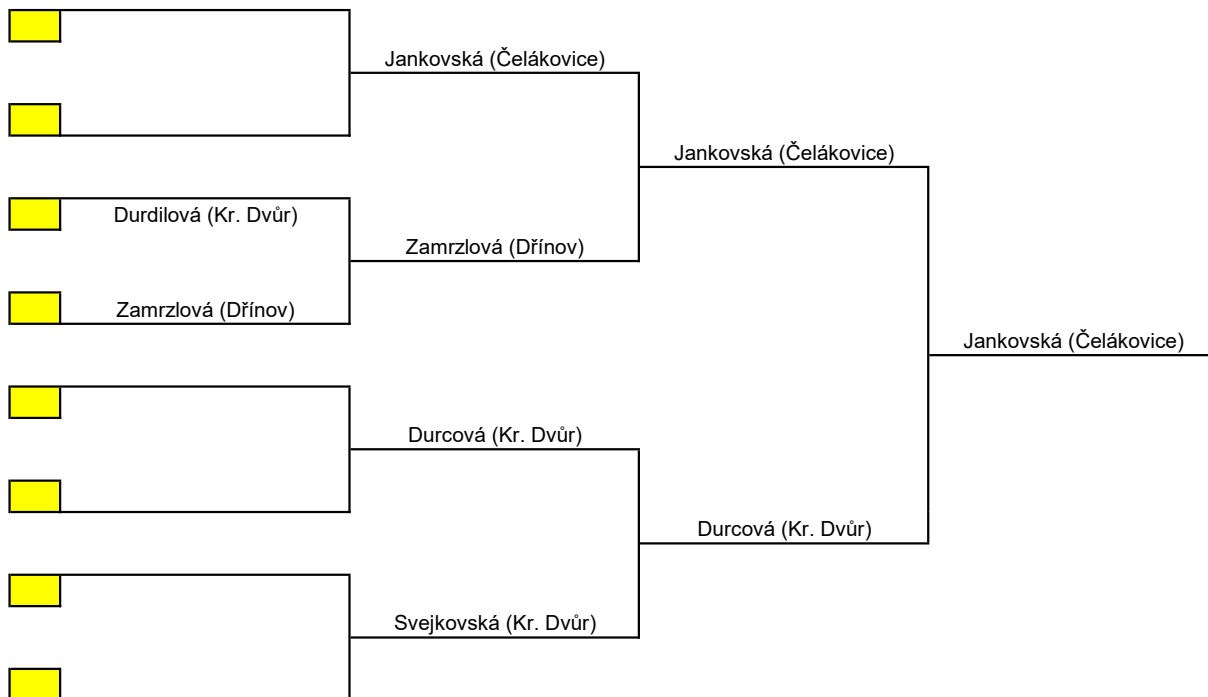

Středočeský svaz stolního tenisu
KP - U13
Lány

24.03.2024
útěcha dívky
Dvouhra

Středočeský svaz stolního tenisu
KP - U13
Lány

24.03.2024
dívky
Dvouhra - konečné pořadí

1.	Sedláčková Amálie	2014	SKST Vlašim
2.	Baštová Zuzana	2011	TTC Brandýs nad Labem
3.	Jíšová Zuzana	2013	SKST Vlašim
4.	Foušková Pavla	2011	TJ Baník SKST Rynholec
5.	Bubeníčková Kateřina	2011	Aero Odolena Voda
6.	Můčková Zuzana	2011	Sokol Všetaty
7.	Cibulková Laura	2012	Sokol Všetaty
8.	Pečená Anežka	2011	TTC Příbram
9.	Dušková Viktorie	2012	Spartak Čelákovice
10.	Kaiserová Karolína	2012	TJ Sokol Černošice
11.	Jankovská Monika	2013	Spartak Čelákovice
12.	Durcová Natálie	2012	SKST Králův Dvůr
13.-14.	Zamrzlová Zita	2012	TTC Dřínov
13.-14.	Svejkovská Valerie	2012	SKST Králův Dvůr
15.	Durdilová Nicol	2011	SKST Králův Dvůr