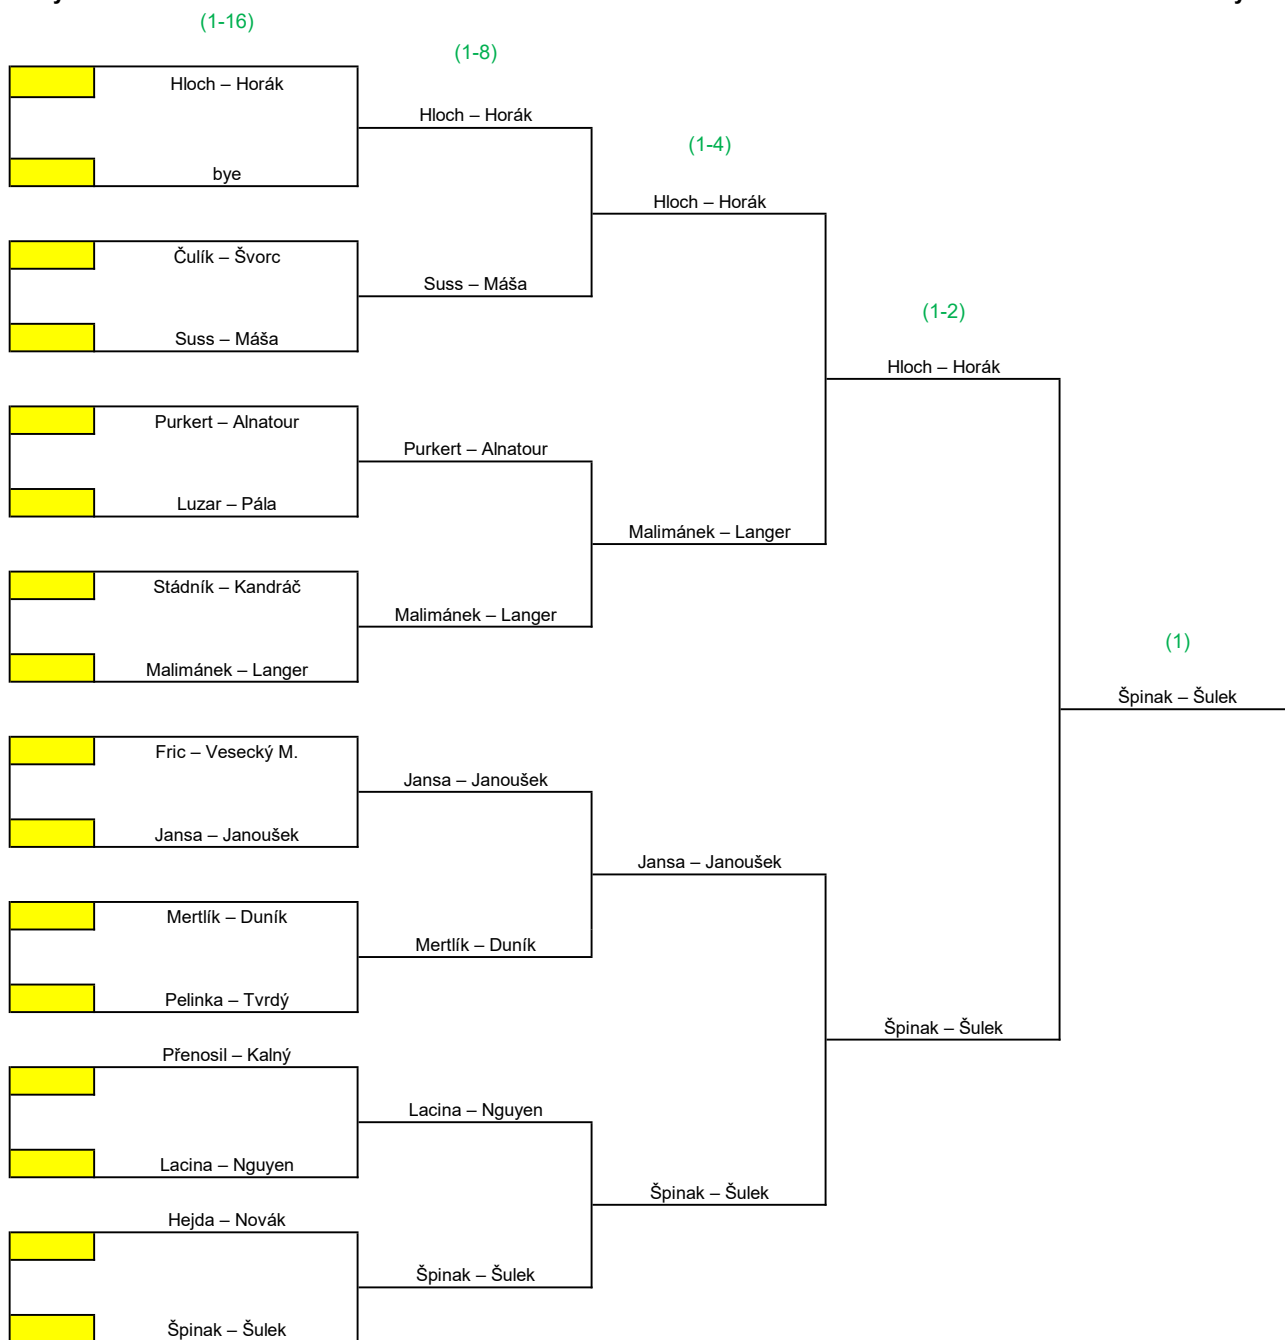

Konečné pořadí - čtyřhra chlapci U13

1. Špinar – Šulek
2. Hloch – Horák
3. Malimánek – Langer
3. Jansa – Janoušek
5. - 8. Suss – Máša
5. - 8. Purkert – Alnatour
5. - 8. Mertlík – Duník
5. - 8. Lacina – Nguyen
9. - 16. Čulík – Švorc
9. - 16. Luzar – Pála
9. - 16. Stádník – Kandráč
9. - 16. Fric – Vesecký M.
9. - 16. Pelinka – Tvrký
9. - 16. Přenosil – Kalný
9. - 16. Hejda – Novák