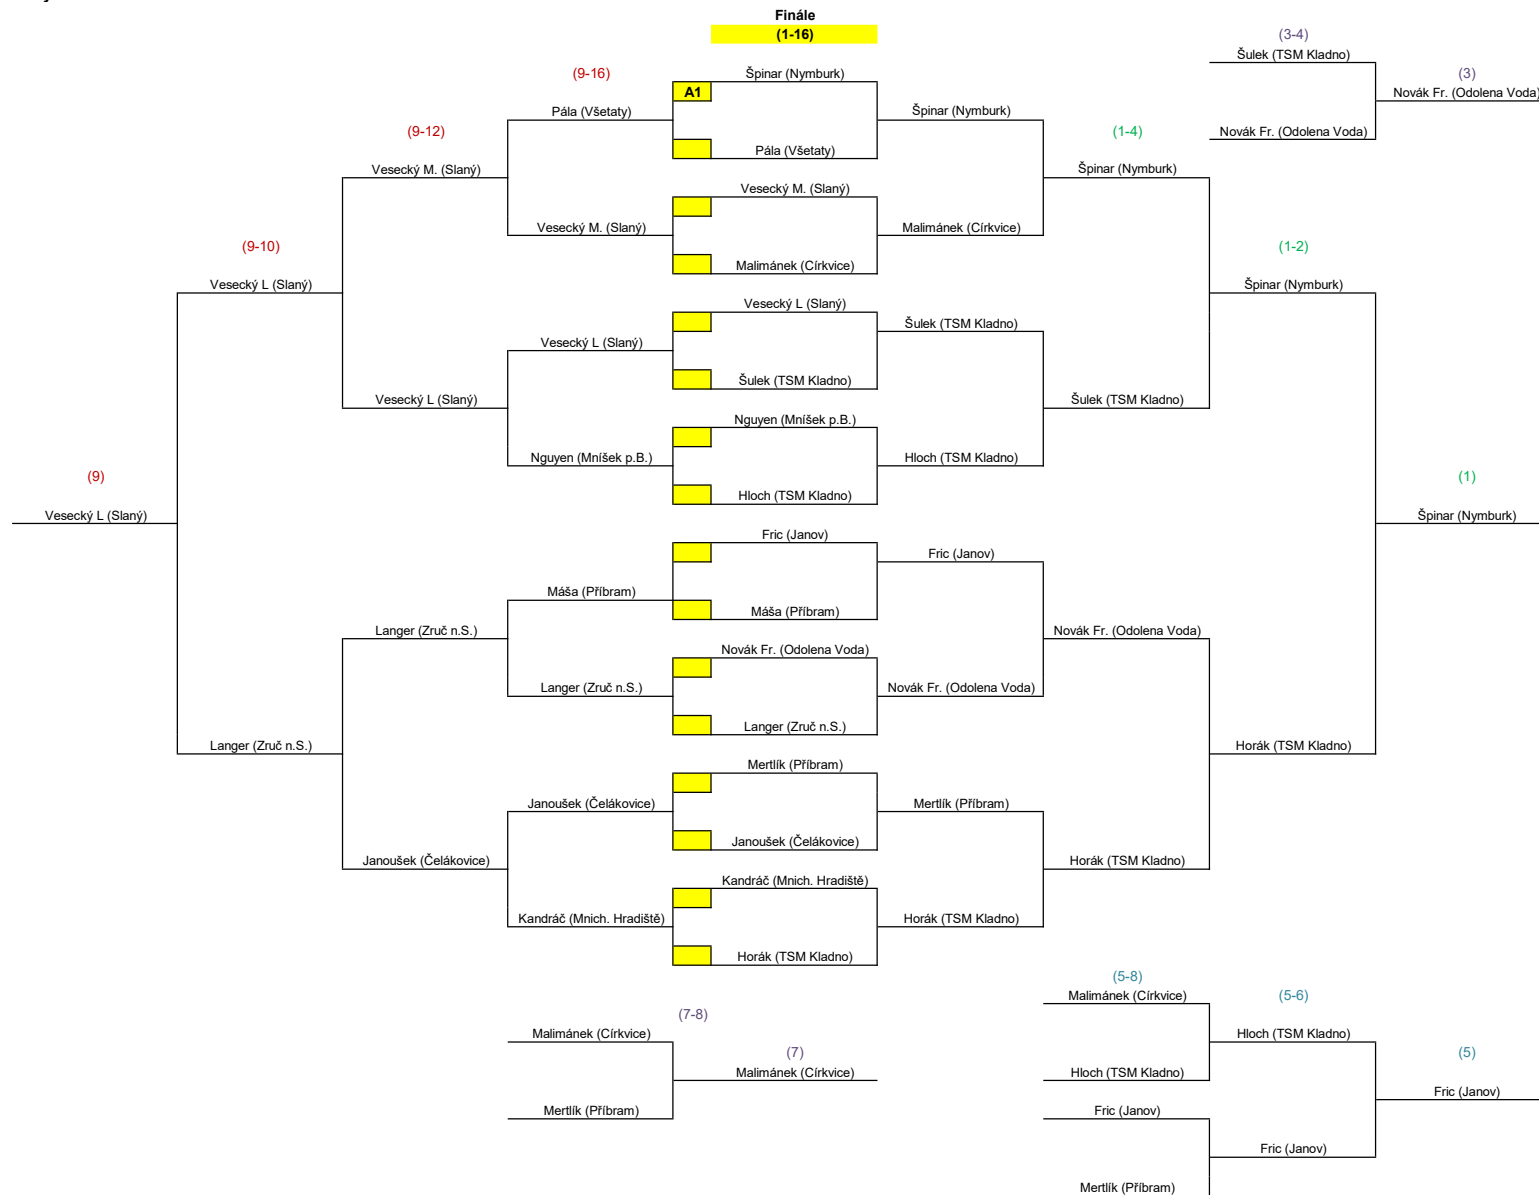

Skupina K		Janoušek (Čelákovice)	Fousek (Rynholec)	Duník (Příbram)	Bergmann (Lány)	Skóre	Body	Míčky	Pořadí	
1	Janoušek (Čelákovice)		3:0	3:0	3:0	9:0	6	100:37	1	
2	Fousek (Rynholec)	0:3		0:3	0:3	0:9	3	40:99	4	
3	Duník (Příbram)	0:3	3:0		3:0	6:3	5	84:60	2	
4	Bergmann (Lány)	0:3	3:0	0:3		3:6	4	55:83	3	

I.kolo			1.set	2.set	3.set	4.set	5.set	výsledek
Janoušek (Čelákovice)	-	Bergmann (Lány)	3	3	3			3:0
Fousek (Rynholec)	-	Duník (Příbram)	-7	-2	-4			0:3
II.kolo			1.set	2.set	3.set	4.set	5.set	výsledek
Bergmann (Lány)	-	Duník (Příbram)	-1	-8	-4			0:3
Janoušek (Čelákovice)	-	Fousek (Rynholec)	4	3	3			3:0
III.kolo			1.set	2.set	3.set	4.set	5.set	výsledek
Fousek (Rynholec)	-	Bergmann (Lány)	-5	-6	-6			0:3
Duník (Příbram)	-	Janoušek (Čelákovice)	-4	-10	-4			0:3