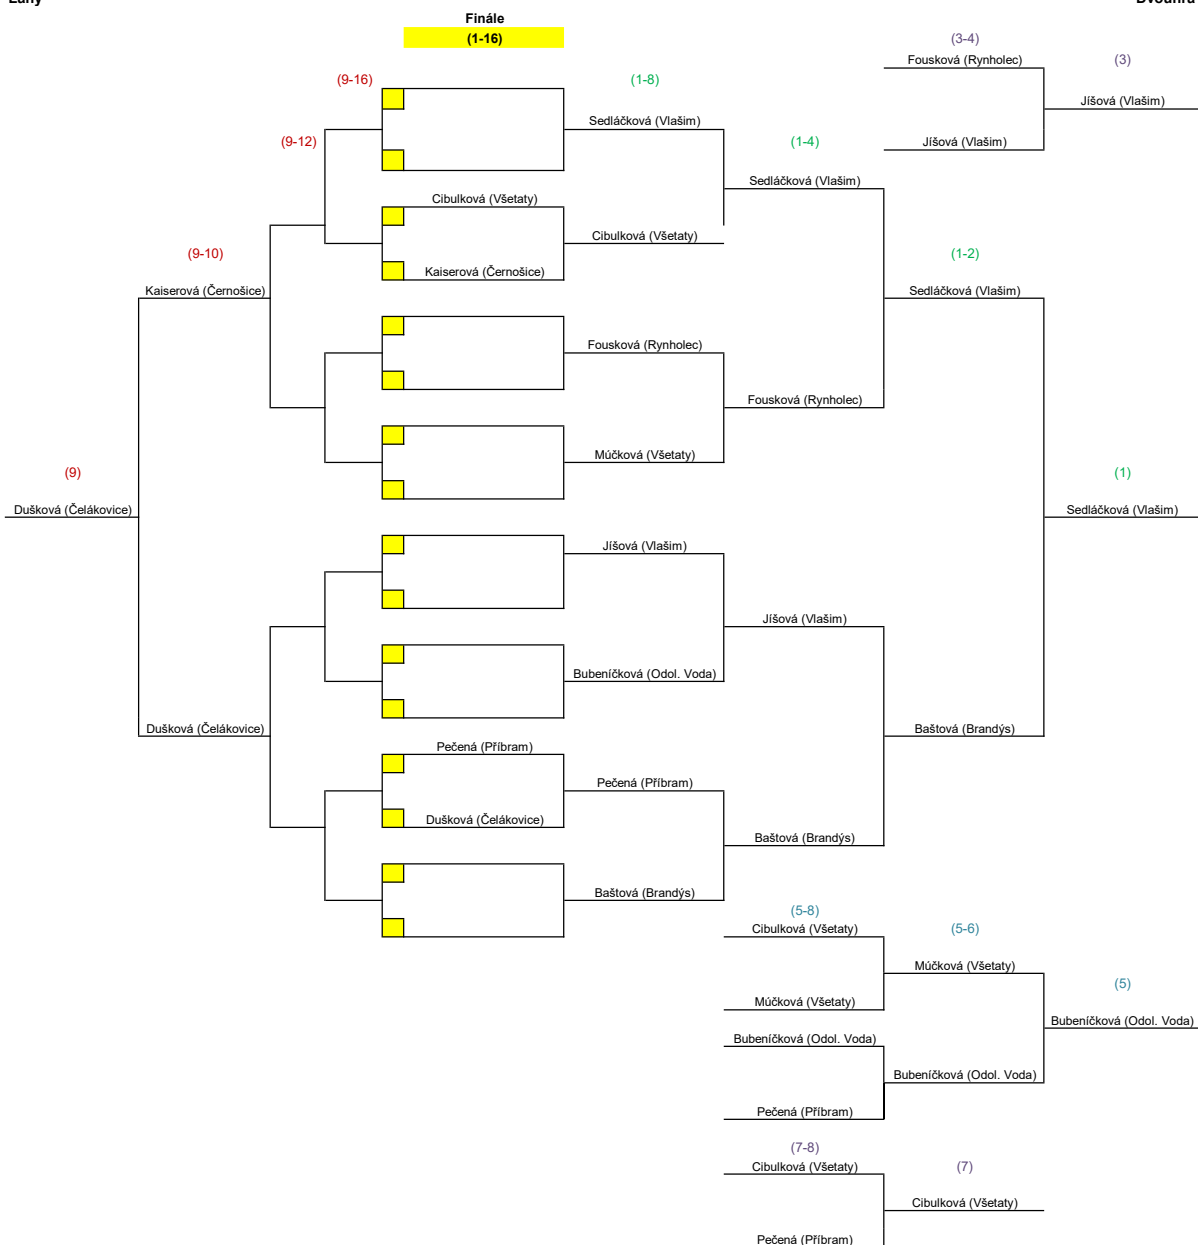

Skupina E		Jankovská (Čelákovice)	Fousková (Rynholec)	Bubeníčková (Odolena Voda)	bye	Skóre	Body	Míčky	Pořadí	
1	Jankovská (Čelákovice)		0:3	1:3	0:0	1:6	2	62:78	3	
2	Fousková (Rynholec)	3:0		3:2	0:0	6:2	4	78:75	1	
3	Bubeníčková (Odolena Voda)	3:1	2:3		0:0	5:4	3	88:75	2	
4	bye	0:0	0:0	0:0		0:0	0	0:0		

I.kolo		1.set	2.set	3.set	4.set	5.set	výsledek	
Jankovská (Čelákovice)	-	bye						0:0
Fousková (Rynholec)	-	-6	-2	9	5	10	3:2	
II.kolo		1.set	2.set	3.set	4.set	5.set	výsledek	
bye	-	Bubeníčková (Odolena Voda)						0:0
Jankovská (Čelákovice)	-	-10	-8	-11			0:3	
III.kolo		1.set	2.set	3.set	4.set	5.set	výsledek	
Fousková (Rynholec)	-	bye						0:0
Bubeníčková (Odolena Voda)	-	11	-6	1	10		3:1