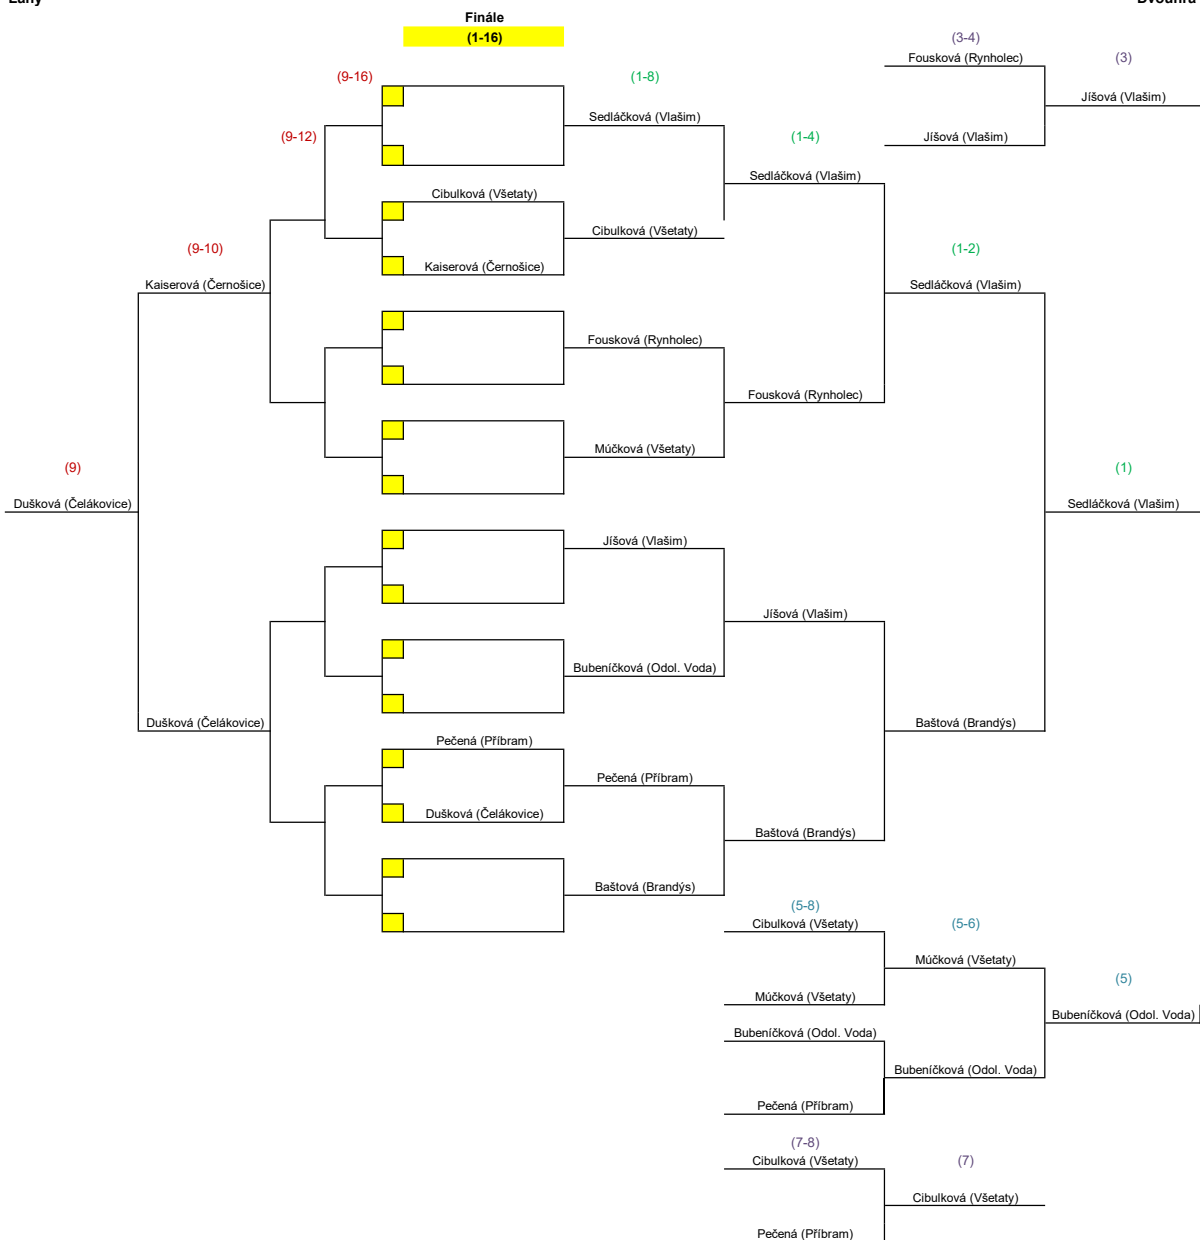

Skupina E		Jankovská (Čelákovice)	Fousková (Rynholec)	Bubeníčková (Odolena Voda)	bye	Skóre	Body	Míčky	Pořadí	
1	Jankovská (Čelákovice)		0:3	1:3	0:0	1:6	2	62:78	3	
2	Fousková (Rynholec)	3:0		3:2	0:0	6:2	4	78:75	1	
3	Bubeníčková (Odolena Voda)	3:1	2:3		0:0	5:4	3	88:75	2	
4	bye	0:0	0:0	0:0		0:0	0	0:0		

I.kolo		1.set	2.set	3.set	4.set	5.set	výsledek	
Jankovská (Čelákovice)	-	bye					0:0	
Fousková (Rynholec)	-	Bubeníčková (Odolena Voda)	-6	-2	9	5	10	3:2
II.kolo		1.set	2.set	3.set	4.set	5.set	výsledek	
bye	-	Bubeníčková (Odolena Voda)						0:0
Jankovská (Čelákovice)	-	Fousková (Rynholec)	-10	-8	-11			0:3
III.kolo		1.set	2.set	3.set	4.set	5.set	výsledek	
Fousková (Rynholec)	-	bye						0:0
Bubeníčková (Odolena Voda)	-	Jankovská (Čelákovice)	11	-6	1	10		3:1