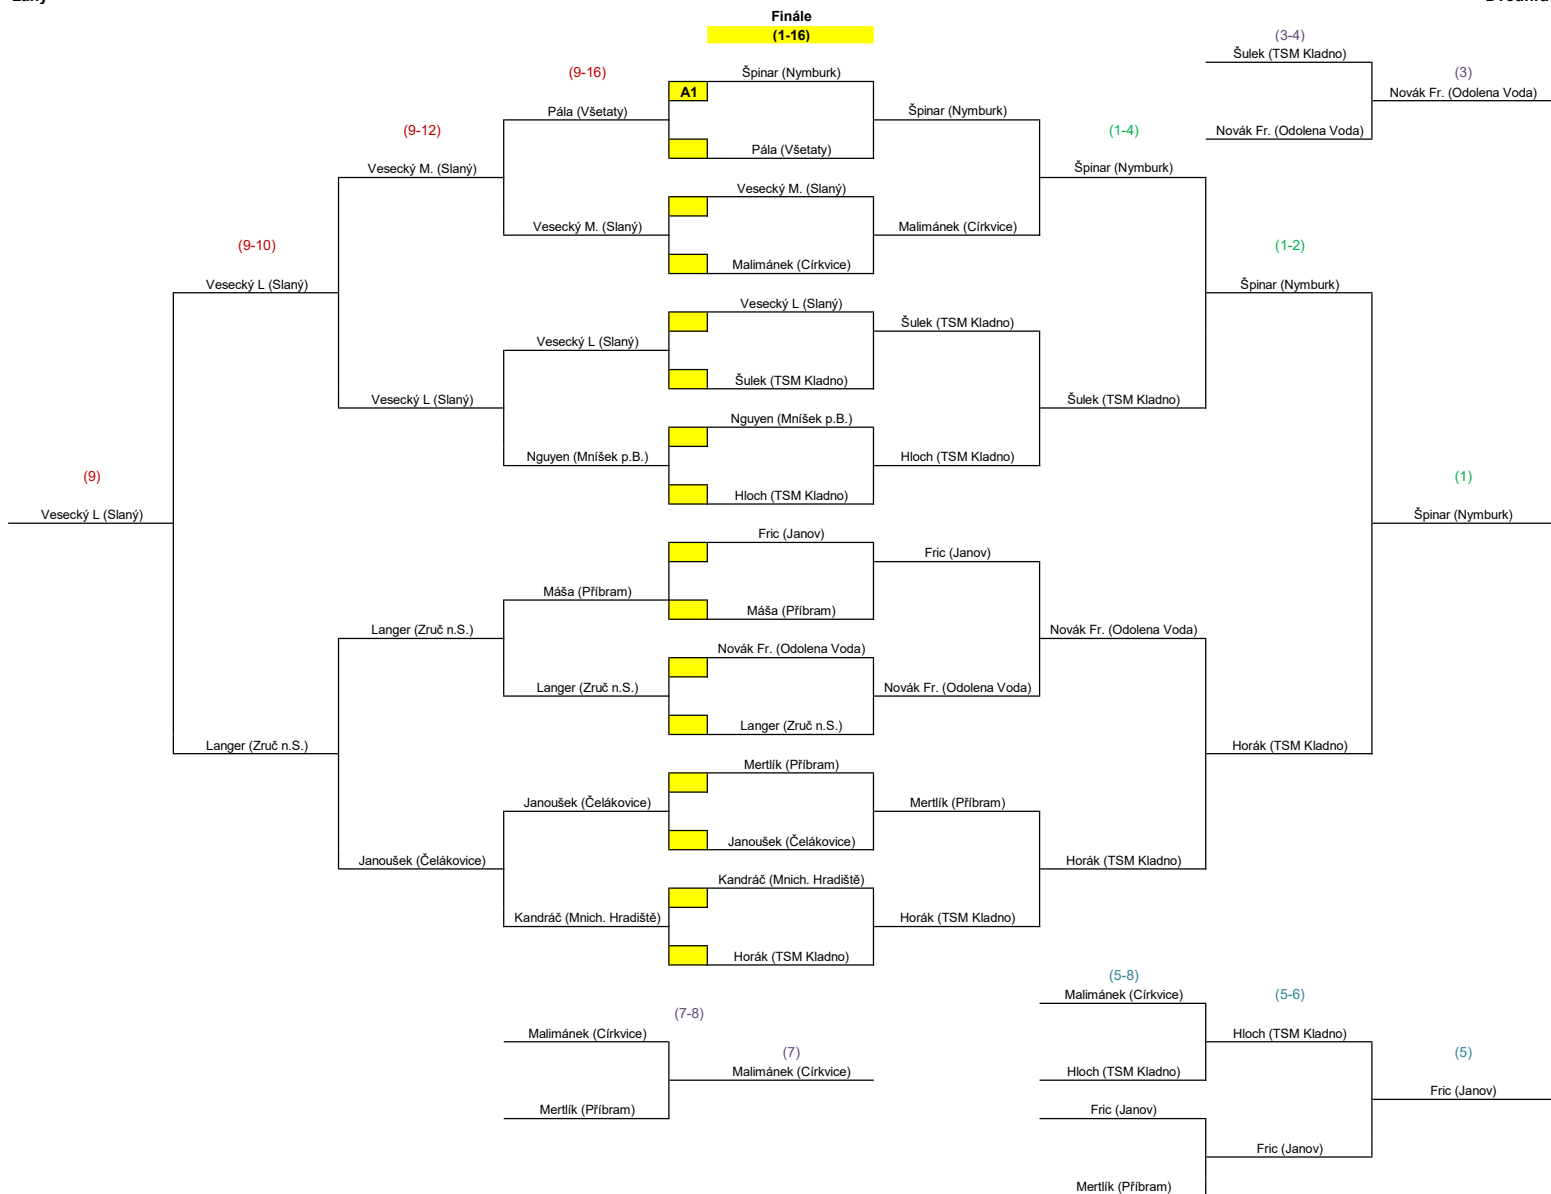

Skupina K		Janoušek (Čelákovice)	Fousek (Rynholec)	Duník (Příbram)	Bergmann (Lány)	Skóre	Body	Míčky	Pořadí
1	Janoušek (Čelákovice)		3:0	3:0	3:0	9:0	6	100:37	1
2	Fousek (Rynholec)	0:3		0:3	0:3	0:9	3	40:99	4
3	Duník (Příbram)	0:3	3:0		3:0	6:3	5	84:60	2
4	Bergmann (Lány)	0:3	3:0	0:3		3:6	4	55:83	3

I.kolo		1.set	2.set	3.set	4.set	5.set	výsledek
Janoušek (Čelákovice)	-	Bergmann (Lány)	3	3	3		3:0
Fousek (Rynholec)	-	Duník (Příbram)	-7	-2	-4		0:3
II.kolo		1.set	2.set	3.set	4.set	5.set	výsledek
Bergmann (Lány)	-	Duník (Příbram)	-1	-8	-4		0:3
Janoušek (Čelákovice)	-	Fousek (Rynholec)	4	3	3		3:0
III.kolo		1.set	2.set	3.set	4.set	5.set	výsledek
Fousek (Rynholec)	-	Bergmann (Lány)	-5	-6	-6		0:3
Duník (Příbram)	-	Janoušek (Čelákovice)	-4	-10	-4		0:3