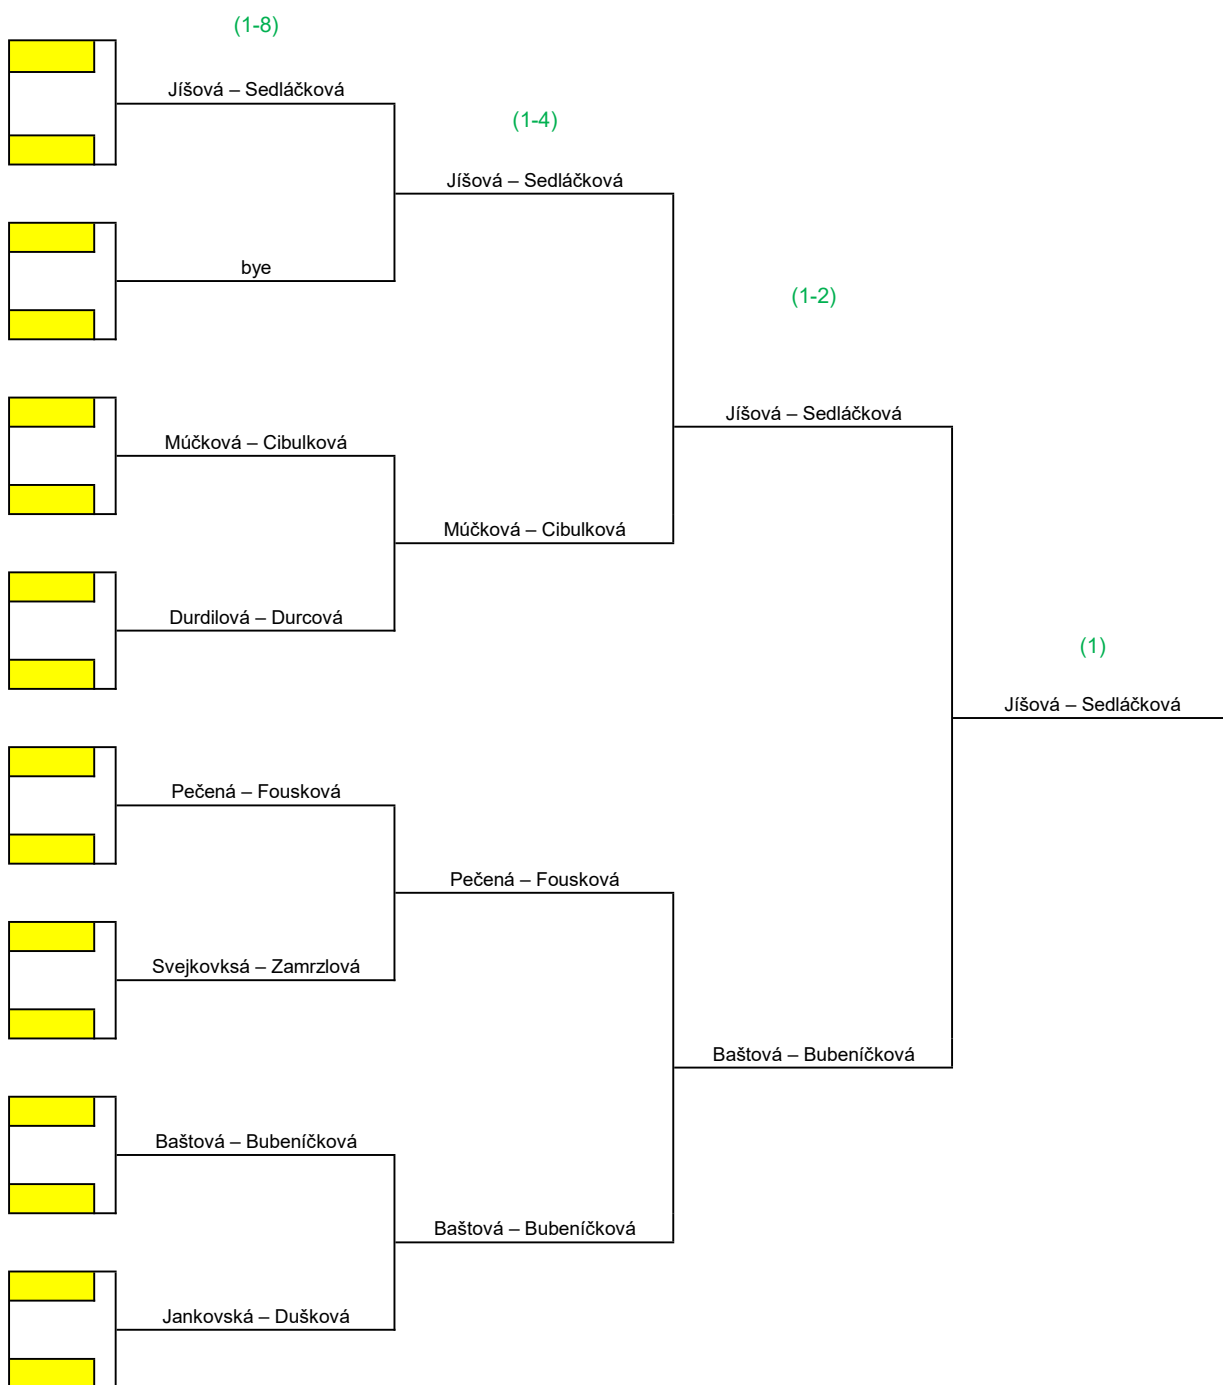

Konečné pořadí - čtyřhra dívky U13

1. Jíšová – Sedláčková
2. Baštová – Bubeníčková
3. Pečená – Fousková
3. Múčková – Cibulková
5. - 7. Durdilová – Durcová
5. - 7. Svejkovksá – Zamrzlová
5. - 7. Jankovská – Dušková