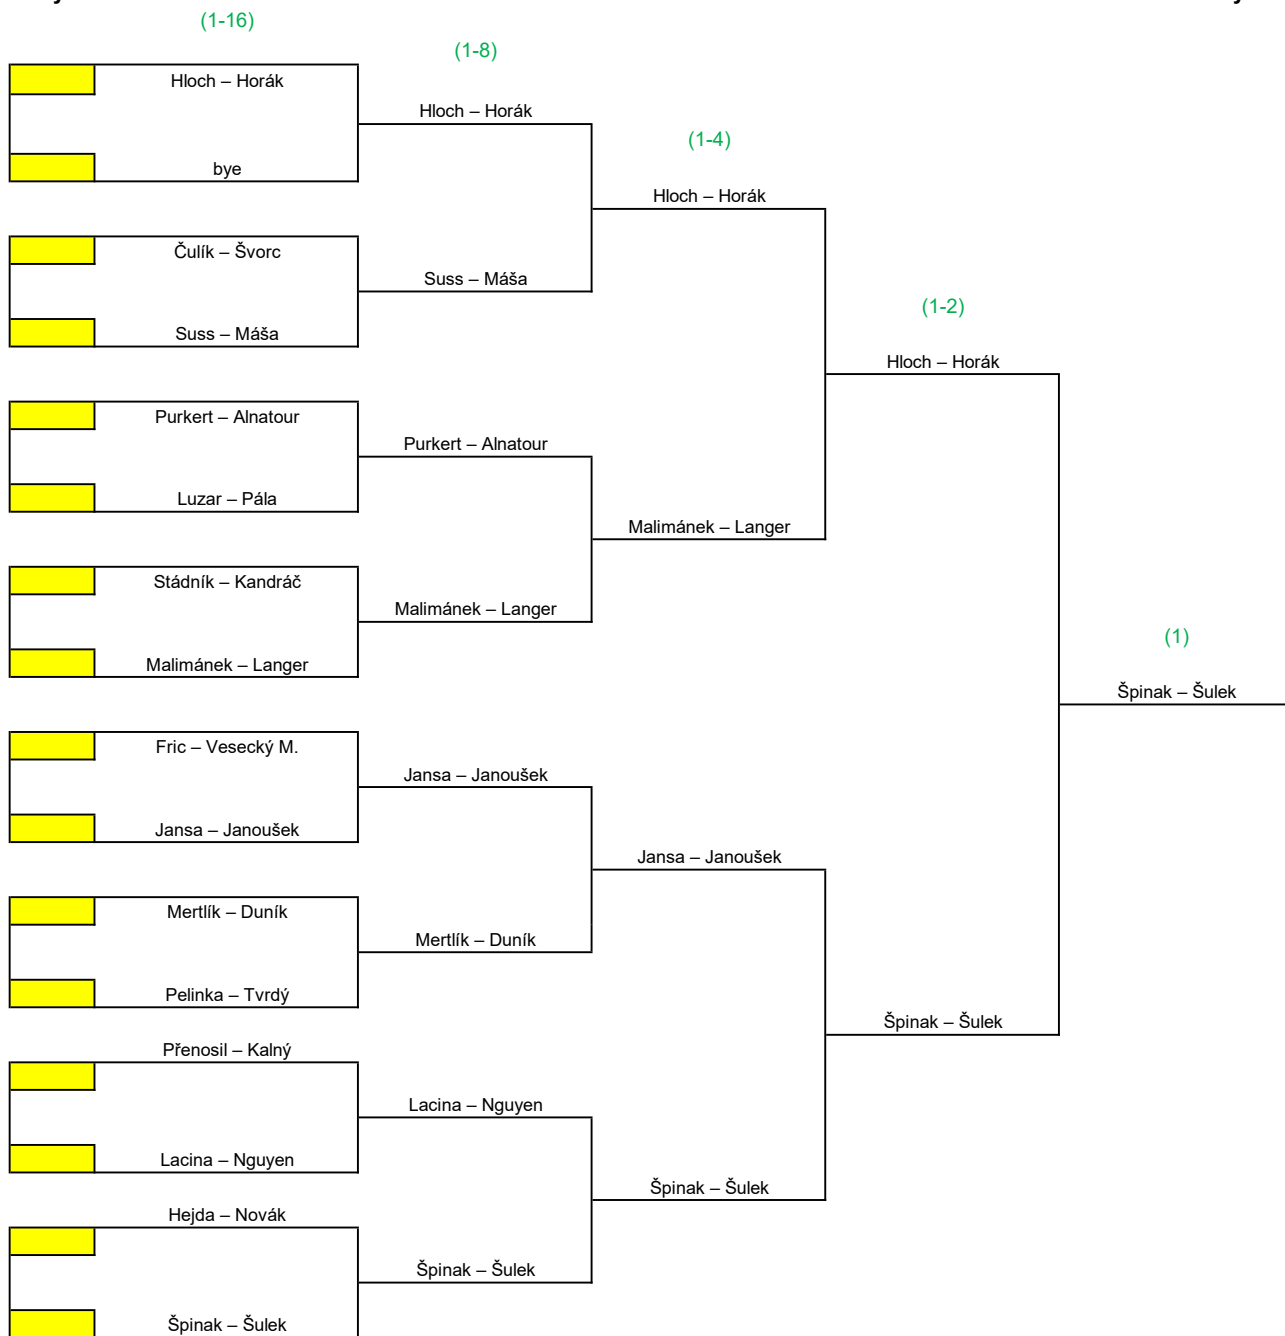

Středočeský svaz stolního tenisu
KP - U13
Lány

24.03.2024
chlapci
Čtyřhra

Konečné pořadí - čtyřhra chlapci U13

1. Špinak – Šulek
2. Hloch – Horák
3. Malimánek – Langer
3. Jansa – Janoušek
5. - 8. Suss – Máša
5. - 8. Purkert – Alnatour
5. - 8. Mertlík – Duník
5. - 8. Lacina – Nguyen
9. - 16. Čulík – Švorc
9. - 16. Luzar – Pála
9. - 16. Stádník – Kandráč
9. - 16. Fric – Vesecký M.
9. - 16. Pelinka – Tvrký
9. - 16. Přenosil – Kalný
9. - 16. Hejda – Novák