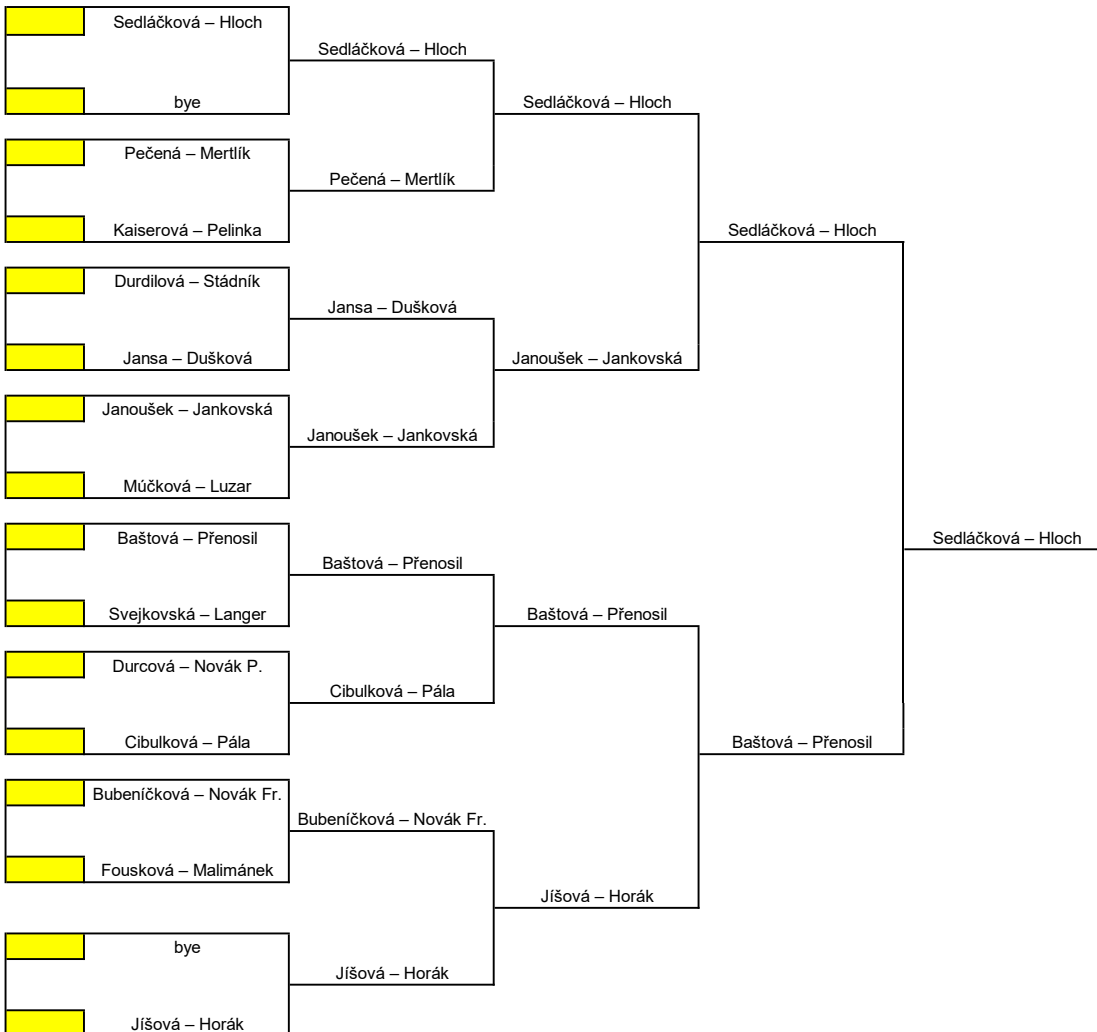

(1)

Konečné pořadí - čtyřhra mix U13

1. Sedláčková – Hloch
2. Baštová – Přenosil
3. Janoušek – Jankovská
3. Jíšová – Horák
5. - 8. Pečená – Mertlík
5. - 8. Jansa – Dušková
5. - 8. Cibulková – Pála
5. - 8. Bubeníčková – Novák Fr.
9. - 16. Kaiserová – Pelinka
9. - 16. Durdilová – Stádník
9. - 16. Múčková – Luzar
9. - 16. Svejkovská – Langer
9. - 16. Durcová – Novák P.
9. - 16. Fousková – Malimánek