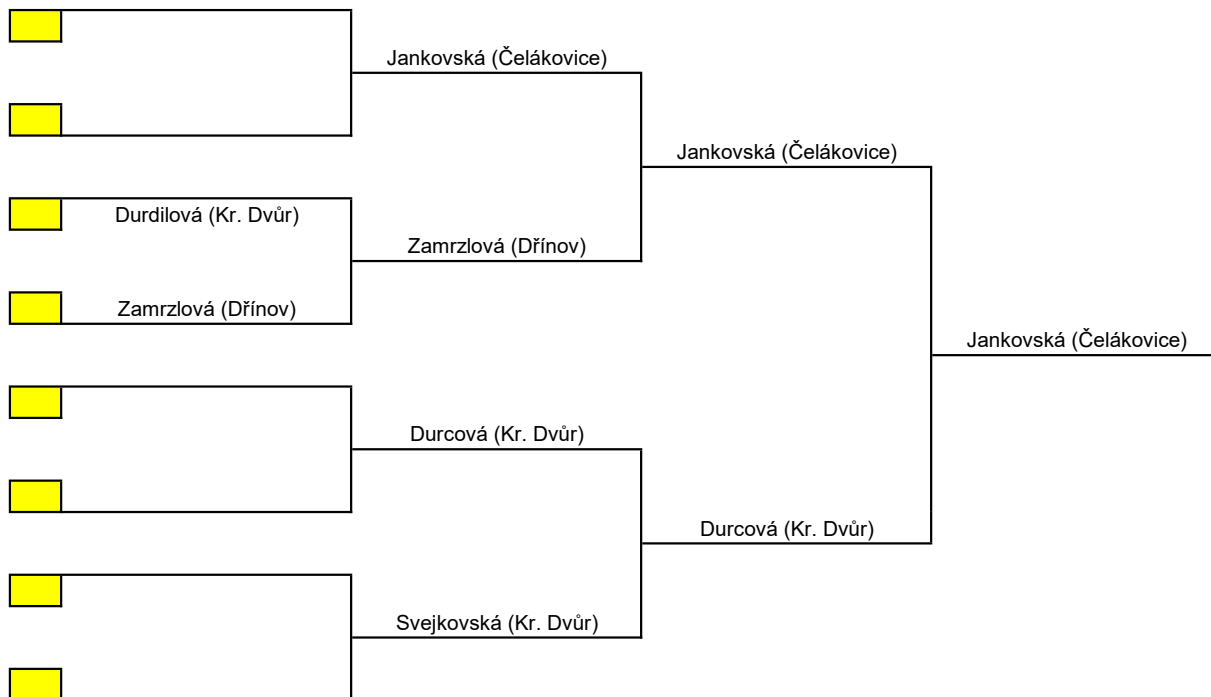

Středočeský svaz stolního tenisu
KP - U13
Lány

24.03.2024
útěcha dívky
Dvouhra

Středočeský svaz stolního tenisu
KP - U13
Lány

24.03.2024
dívky
Dvouhra - konečné pořadí

1.	Sedláčková Amálie	2014	Vlašim
2.	Baštová	2011	Brandýs n.L.
3.	Jíšová	2013	Vlašim
4.	Foušková	2011	Rynholec
5.	Bubeníčková	2011	Odolena Voda
6.	Můčková	2011	Všetaty
7.	Cibulková	2012	Všetaty
8.	Pečená	2012	Příbram
9.	Dušková	2012	Čelákovice
10.	Kaiserová	2012	Černošice
11.	Jankovská	2013	Čelákovice
12.	Durcová	2012	Králův Dvůr
13.-14.	Zamrzlová	2012	Dřínov
13.-14.	Svejkovská	2012	Králův Dvůr
15.	Durdilová	2011	Králův Dvůr